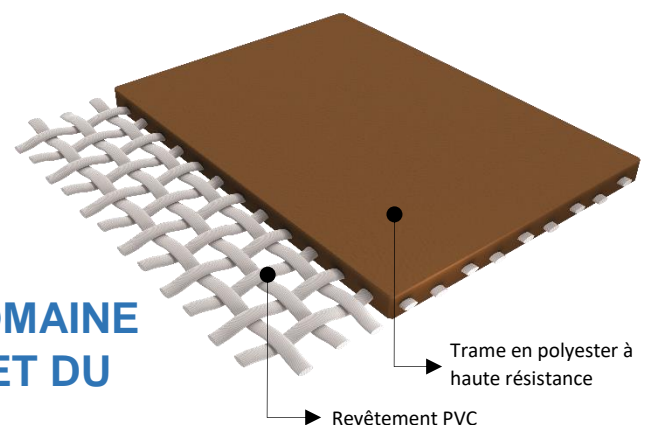

**NOUVEAUTÉ MONDIALE DANS LE DOMAINE
DE LA PROTECTION DES GLACIERS ET DU
SNOWFARMING**