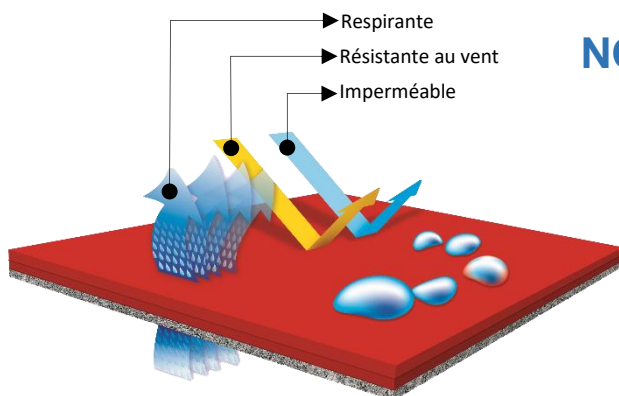

## COVER-PRO

la protection maximale pour la neige et la glace de SMI

La nouvelle membrane pour la protection des glaciers et des dépôts de neige

La membrane « High-Tech » COVER-PRO, développée spécialement pour la protection des glaciers, est de couleur ultra-blanc, respirante, et elle agit comme une matière Goretex.

- L'eau de fonte peut s'évaporer
  - pas de formation de glace sous la couverture (refroidissement par évaporation)
- La pluie ne peut pas s'infiltrer
  - pas d'entrée de chaleur
- Réflexion solaire maximale et, grâce à la surface ultra-blanche, garantie de résistance aux UV de 12 ans

## Les principaux avantages

- respirante – l'eau de fonte peut s'évaporer
- 100 % imperméable – la pluie ne peut pas atteindre la neige
- 100 % résistante au vent – les vents chauds comme le foehn sont retenus à 100 %
- la membrane n'absorbe pas l'eau et la neige s'en détache lorsqu'on l'enroule – le poids reste constant
- résistance maximale aux UV garantie 12 ans

- durabilité : utilisable de 10 à 15 ans, indestructible dans des conditions normales
- les rouleaux COVER-PRO mis en place pour l'hiver ne peuvent pas geler, ils restent souples et parfaitement mobiles, même à des températures négatives
- résistance à la chaleur +80°C / résistance au froid -40°C, incombustible
- la membrane ne peut pas adhérer à la neige – elle peut s'enlever facilement de la neige et de la glace à tout moment
- les rouleaux COVER-PRO peuvent être fournis jusqu'à une longueur de 250 m, à un poids constant  
longueur 250 m x largeur 5,2 m = 1300 m<sup>2</sup> = poids 650 kg  
(des longueurs inférieures sont possibles)
- la membrane peut être cousue à la machine
- la membrane peut être soudée
- la surface de la membrane est résistante aux salissures
- la surface est facile à nettoyer– elle est autonettoyante jusqu'à un certain point
- antimoisissure – la membrane a un revêtement anti-moisissure