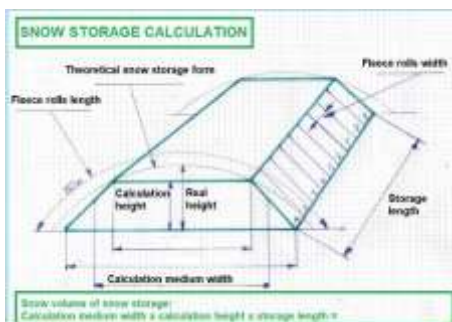

(vidéos - cliquer)

[Wickelapparat/système de déroulement/1](#)

[Wickelapparat/système de déroulement/2](#)

PLANIFICATION ET INGÉNIERIE

Calcul du volume de neige requis pour un dépôt de neige et de la perte de neige due à la fonte des neiges pendant l'été.